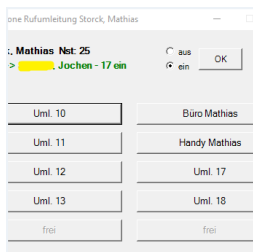

Umleitungstool 2.0.0

★★★★★ (1 review)

By Mathew

[Find their other files](#)

[Share](#)

Followers

0

About This File

Version 2 mit einigen Prüfungen beim Start und entsprechenden Fehlermeldungen.

- IP Verbindung zur IpPbx
- Import Module Check
- Connect-IpPbx Check
- Login Check

[Link zum Post](#)

[Create an account or sign in to download this](#)